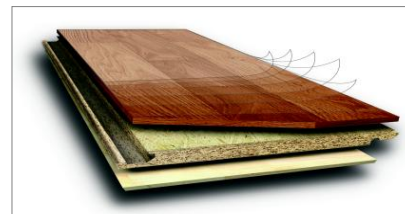

F.I.P. - vaše řešení pro podlahové vytápění

Zakázková výroba parket se středovou vrstvou z OSB na objednání, bez příplatku, pouze se zámkovým spojem 2G.

F.I. Parquet

Tepelný odpor: $R = 0,096 \text{ m}^2 \cdot \text{K/W}$

Díky unikátní skladbě středivé vrstvy ze speciální OSB desky dosahuje F.I.P. parketa lepších termovodivých vlastností než standardní parketa obdobných parametrů

F.I.P. Parketa $R = 0,096 \text{ m}^2 \cdot \text{K/W}$
standardní parketa $R = 0,150 \text{ m}^2 \cdot \text{K/W}$

SKLADBA F.I.P. PARKETY

Povrchová úprava: 6 vrstev laků tvrzených UV zářením – MagShield nebo přírodní olej
Nášlapná vrstva: tvrdé dřevo
Středová vrstva: OSB
Spodní vrstva: smrková dýha

Nevhodné dřeviny pro pokládku na podlahové vytápění jsou buk, habr, javor, tigerwood, jatoba, akát, akát pařený, rošády.
Mezi vhodné (stabilní) dřeviny na podlahové vytápění patří merbau, dub, ořech.

ROZMĚRY A BALENÍ

Rozměr: 15 x 205 x 2200 mm

1 paleta - 40 balíků tj. 108,40 m²
1 balík - 6 prken tj. 2,71 m²

Hmotnost palety: 850 kg
Hmotnost balíku: 21 kg

SKLADBA PARKETY

Povrchová úprava: 6 vrstev laků tvrzených UV zářením – MagShield nebo přírodní olej
Nášlapná vrstva: tvrdé dřevo
Středová vrstva: smrk
Spodní vrstva: smrková dýha