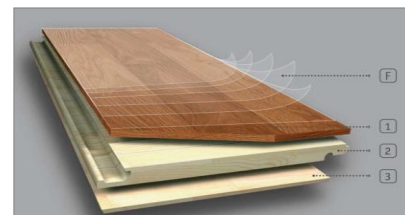

F.I.P. - vaše řešení pro podlahové vytápění

Zakázková výroba parket se středovou vrstvou z OSB na objednání, bez příplatku, pouze se zámkovým spojem 2G.

F.I. Parquet

Tepelný odpor: $R = 0,096 \text{ m}^2 \cdot \text{K/W}$

Díky unikátní skladbě středivé vrstvy ze speciální OSB desky dosahuje F.I.P. parketa lepších termovodivých vlastností než standardní parketa obdobných parametrů

F.I.P. Parketa $R = 0,096 \text{ m}^2 \cdot \text{K/W}$
standardní parketa $R = 0,150 \text{ m}^2 \cdot \text{K/W}$

SKLADBA F.I.P. PARKETY

Povrchová úprava: 6 vrstev laků tvrzených UV zářením – MagShield nebo přírodní olej
Nášlapná vrstva: tvrdé dřevo
Středová vrstva: OSB
Spodní vrstva: smrková dýha

Nevhodné dřeviny pro pokládku na podlahové vytápění jsou buk, habr, javor, tigerwood, jatoba, akát, akát pařený, rošády.
Mezi vhodné (stabilní) dřeviny na podlahové vytápění patří merbau, dub, ořech.

ROZMĚRY A BALENÍ

Rozměr: 15 x 205 x 2200 mm

1 paleta - 40 balíků tj. 108,40 m²
1 balík - 6 prken tj. 2,71 m²

Hmotnost palety: 850 kg
Hmotnost balíku: 21 kg

SKLADBA PARKETY

Povrchová úprava: 6 vrstev laků tvrzených UV zářením – MagShield nebo přírodní olej
Nášlapná vrstva: tvrdé dřevo
Středová vrstva: smrk
Spodní vrstva: smrková dýha

SKLADBA LAMEL

TVRDOST DŘEVIN

UPOZORNĚNÍ

Dřevo je přírodní materiál, proto vzorky nemusí barevně odpovídat dodávanému materiálu. Tyto rozdíly nejsou výrobní vadou, ale charakteristickou vlastností dřeva. Po čase dochází u dřeva působením vnějších faktorů ke změně odstínu.

VRÁCENÍ ZAKOUPENÉHO ZBOŽÍ