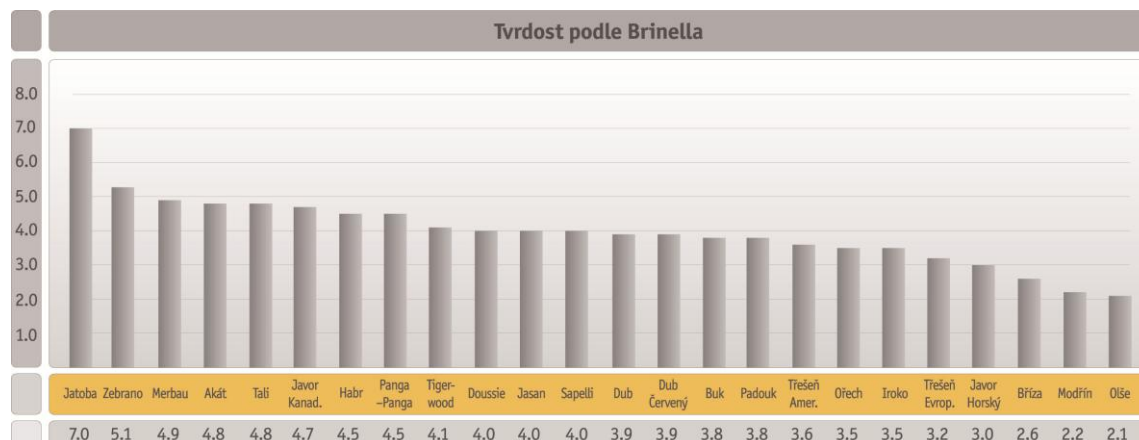

TVRDOST DŘEVIN

UPOZORNĚNÍ

Dřevo je přírodní materiál, proto vzorky nemusí barevně odpovídat dodávanému materiálu. Tyto rozdíly nejsou výrobní vadou, ale charakteristickou vlastností dřeva. Po čase dochází u dřeva působením vnějších faktorů ke změně odstínu.

VRÁCENÍ ZAKOUPENÉHO ZBOŽÍ

Vrátit lze pouze celé, nerozbalené a nepoškozené balíky, a to nejpozději do 30 dnů od data zakoupení (vystavení prodejního dokladu - faktury). Na vrácené zboží bude vystaven dobropis, jehož cena bude snížena o 20% oproti nákupní ceně. Nelze vrátit zboží, které bylo vyrobeno na zakázku jako speciální produkt nebo výprodejovou kvalitou!

Všechny výrobky splňují požadavky evropské normy EN 13489